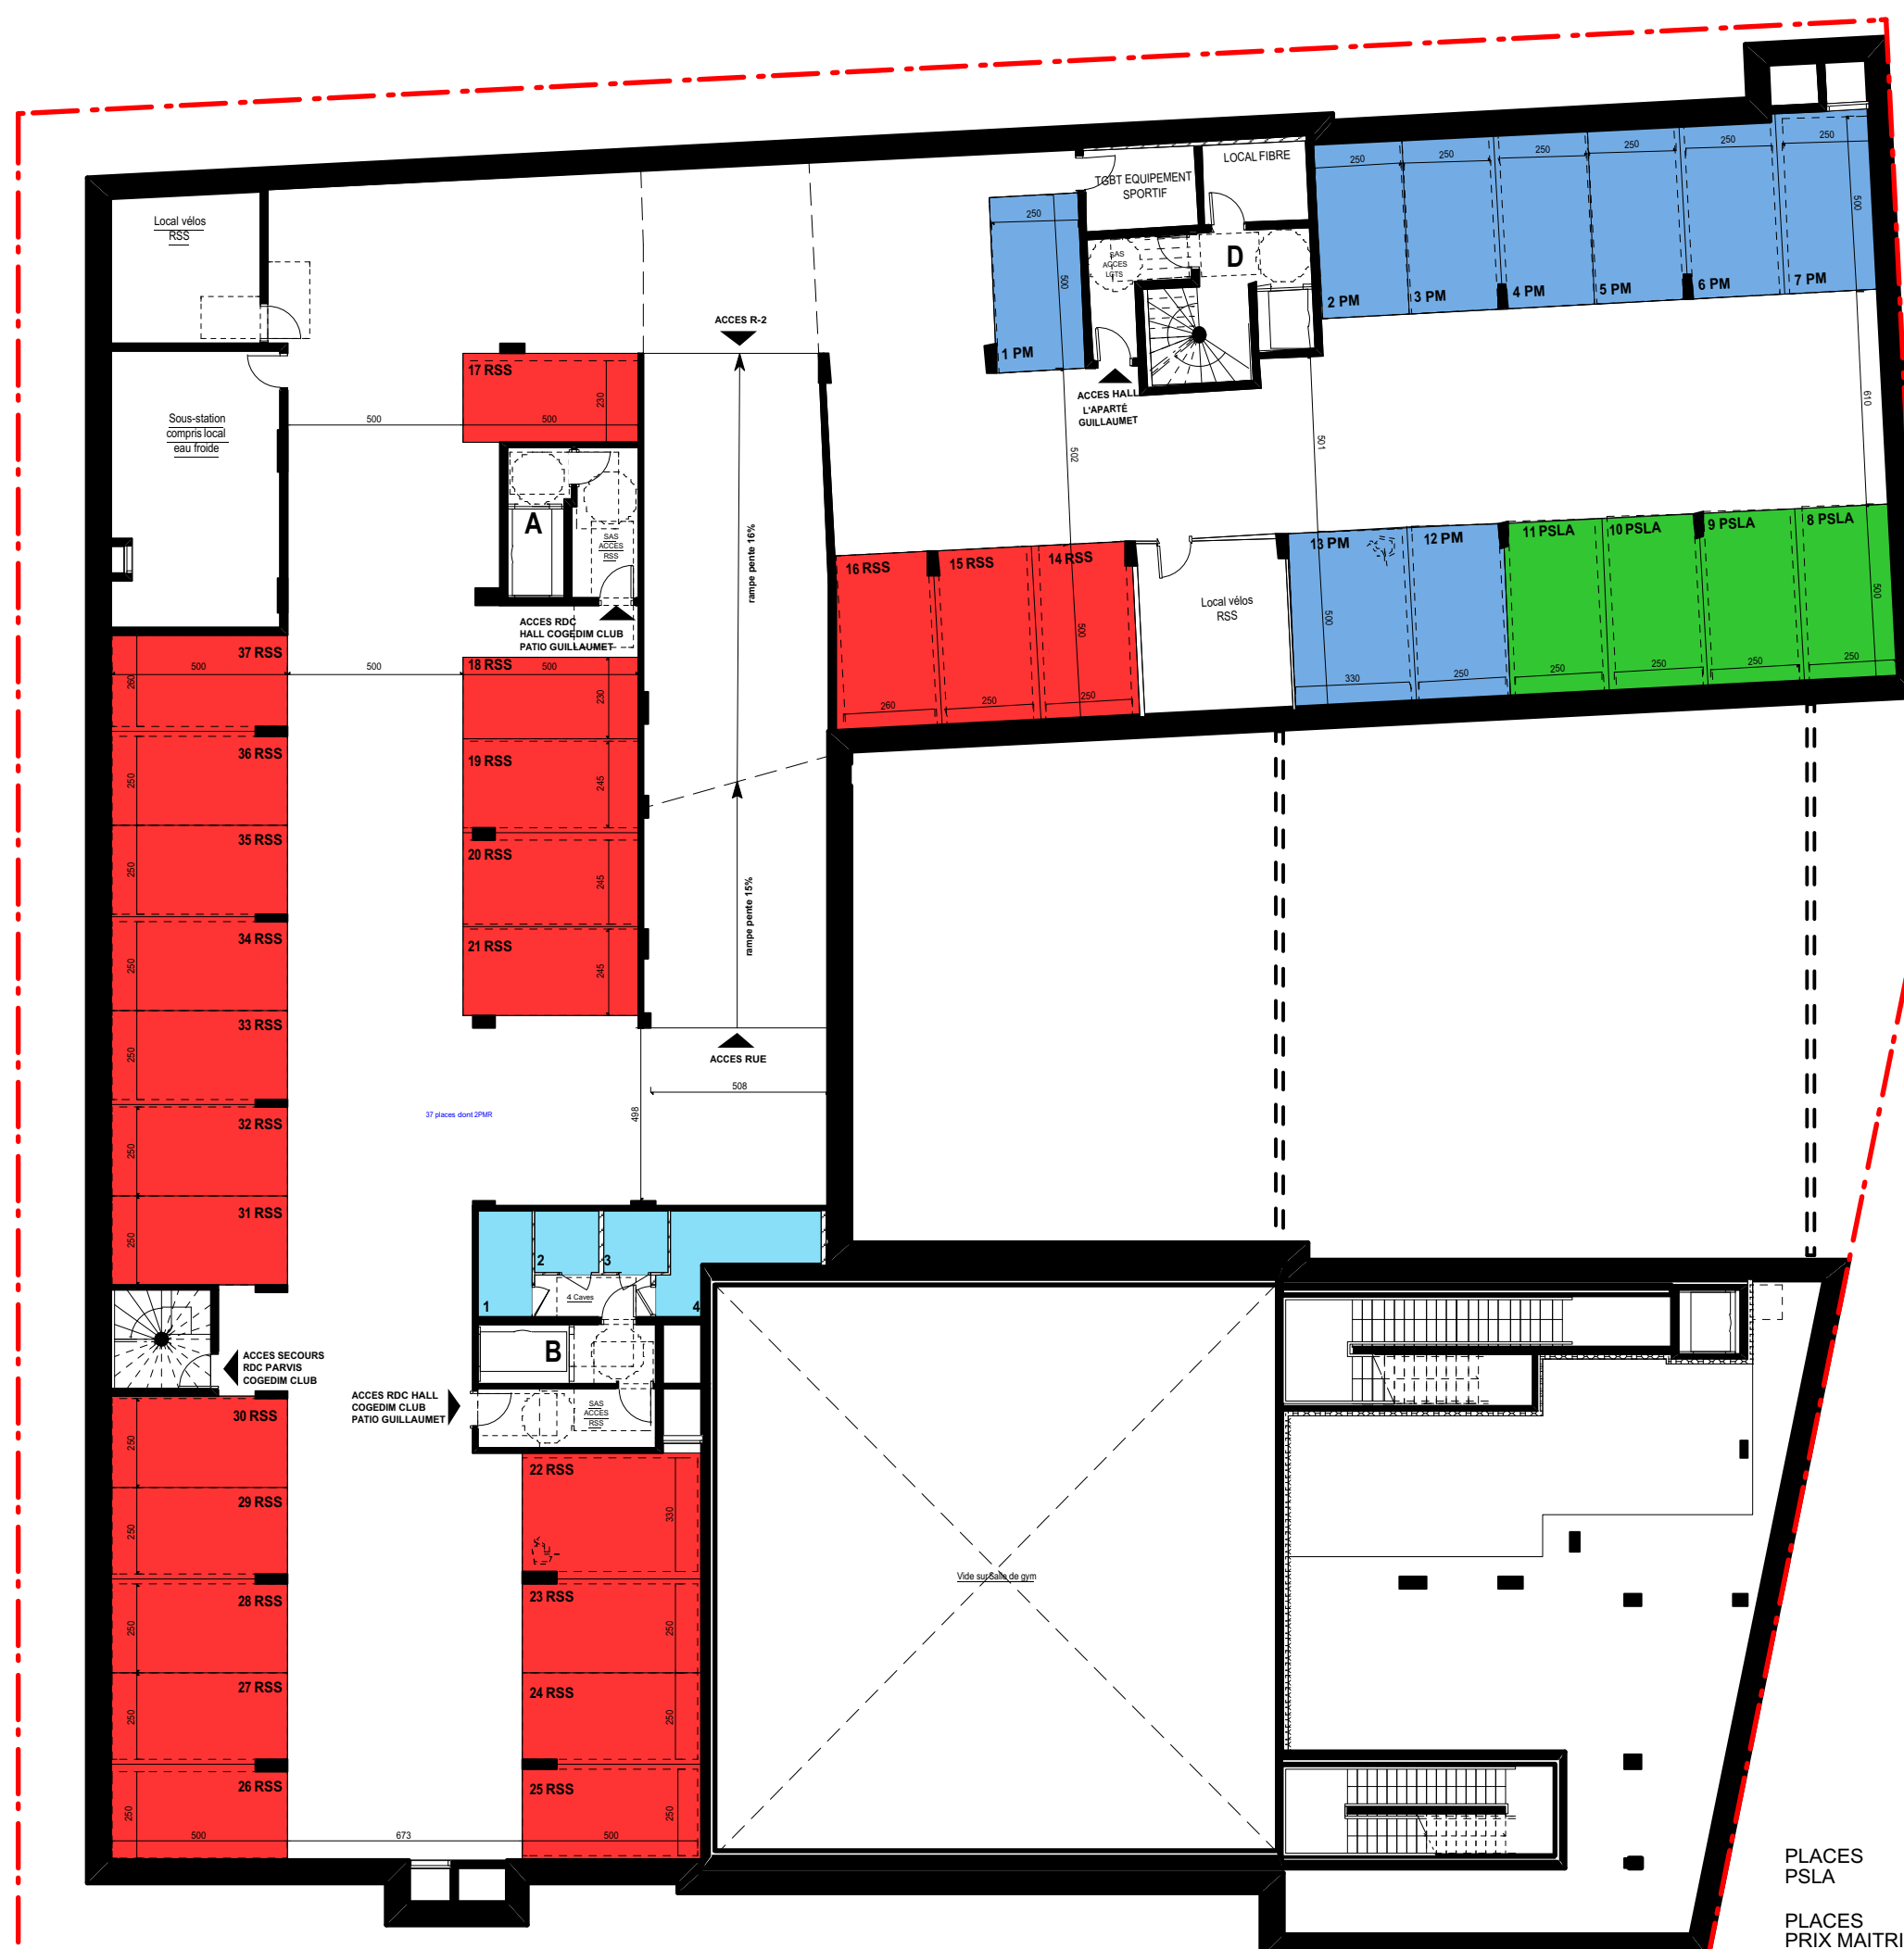

## Résidence Cogedim Club PATIO GUILLAUMET

6 Promenade Thérèse PELTIER  
31500 - TOULOUSE

## L'APARTÉ GUILLAUMET

4 Rue Elisabeth BOSELLI  
31500 - TOULOUSE

## PLAN PARKING 1er SOUS-SOL

- PLACES PSLA
- PLACES PRIX MAÎTRISÉS
- PLACES RSS

CAVES PREVUES  
A LA VENTE AU DETAIL

Date  
28/09/2022 | Indice:0